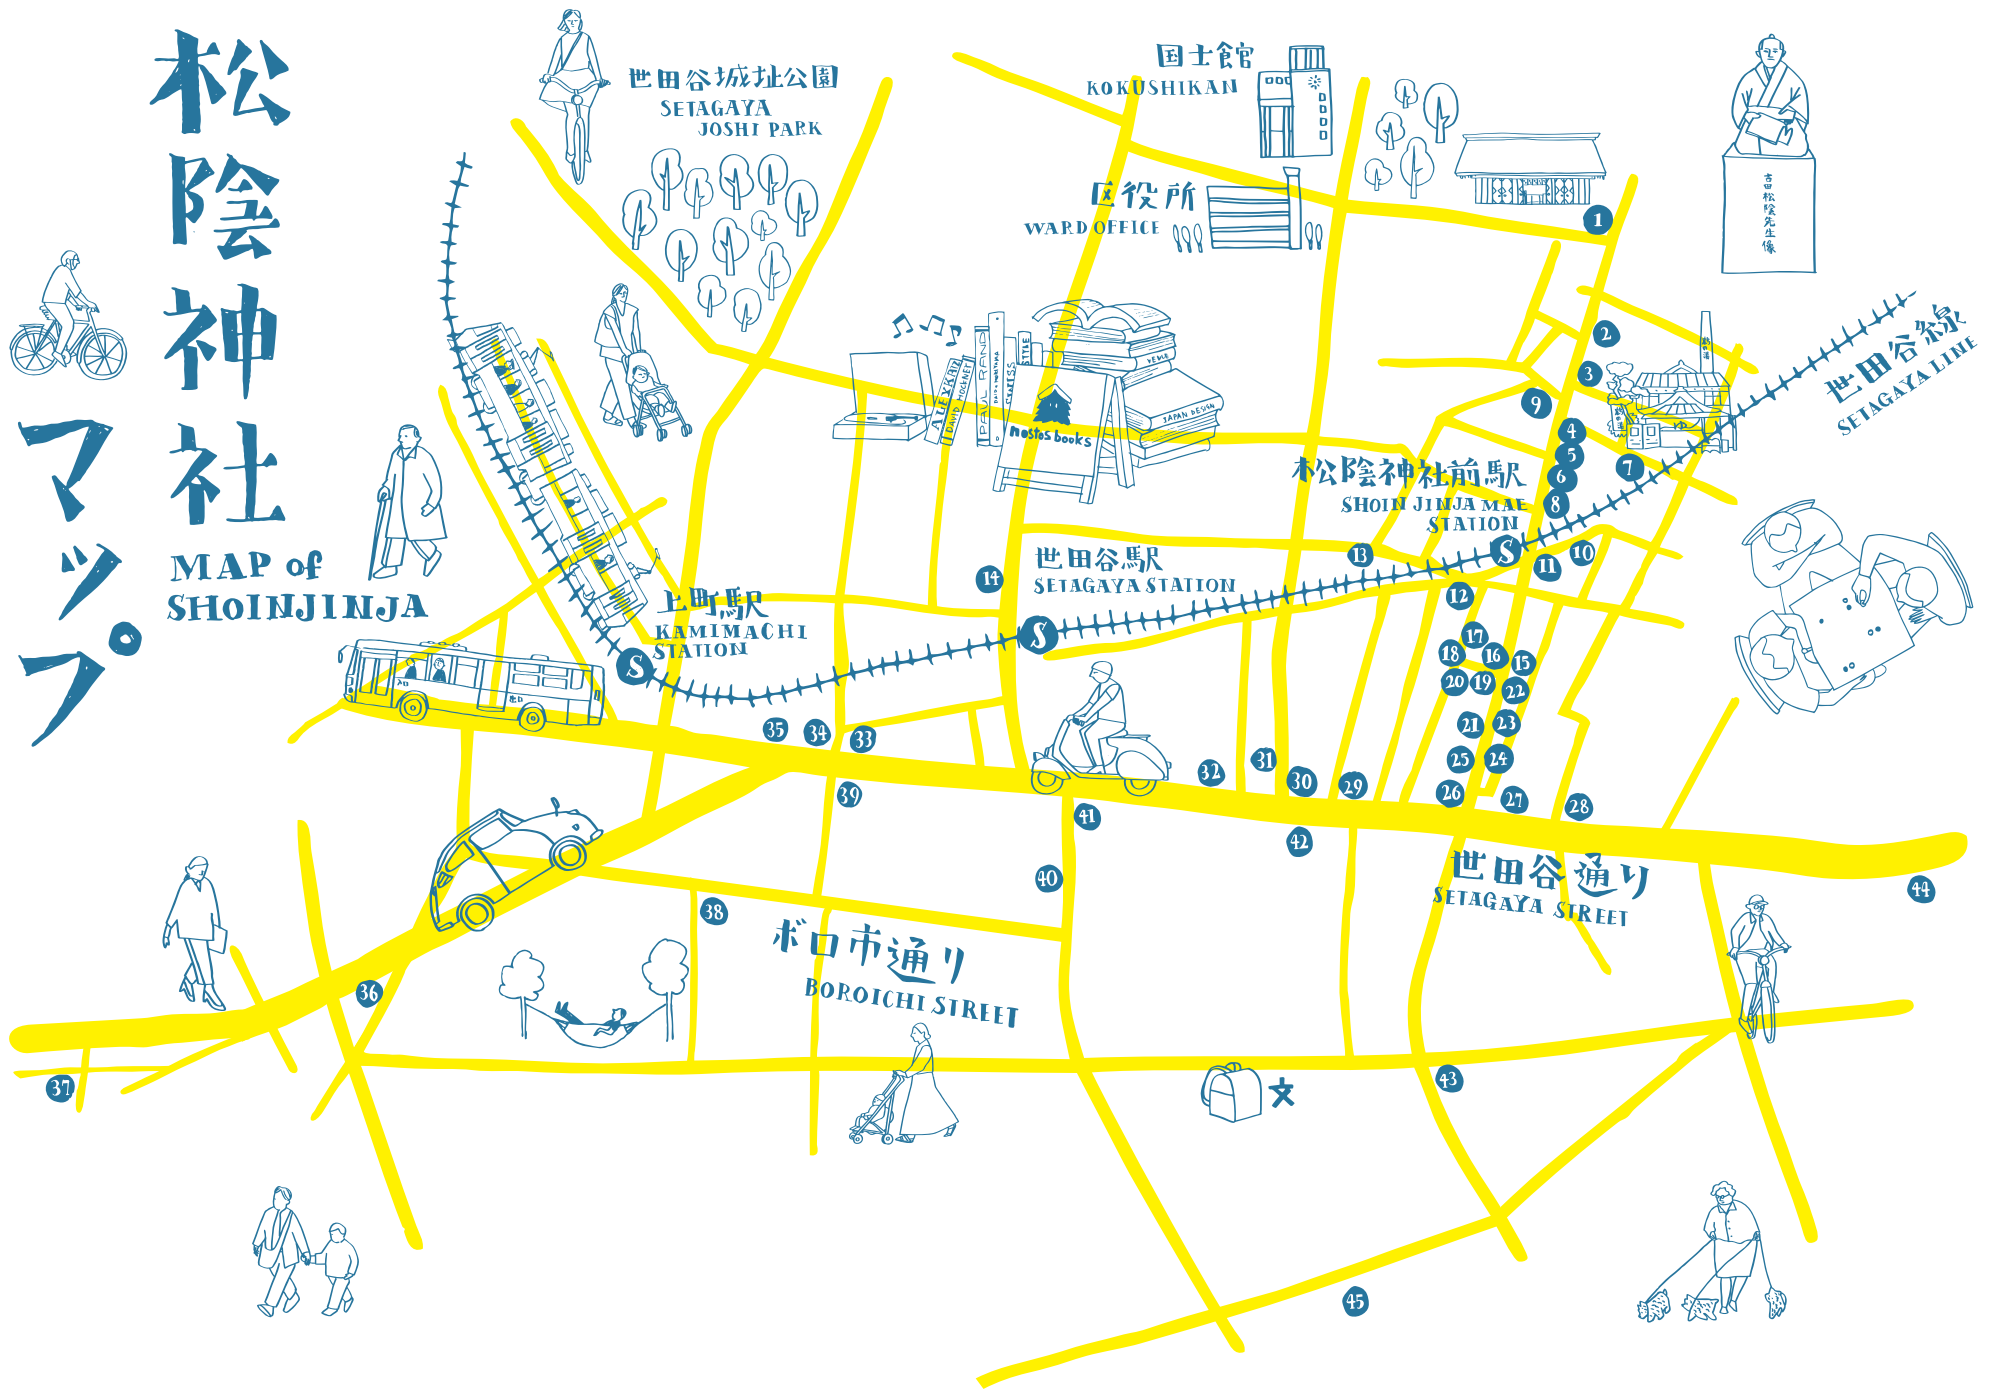

# 松陰神社

## MAP of SHOINJINJA

# マップ

- |                |                         |                         |                     |                                |
|----------------|-------------------------|-------------------------|---------------------|--------------------------------|
| 1 松陰神社 (吉田松陰祀) | 10 松波ラーメン               | 19 マルショウ アリク (牡蠣とおぼんざい) | 28 Isco Caffe       | 37 夏椿 (暮らしの道具)                 |
| 2 肉の染谷 (肉屋)    | 11 バッカス (バー)            | 20 ラ・ゴダーユ (自然派ワインとお料理)  | 29 まつもと (居酒屋)       | 38 パーボン (洋食)                   |
| 3 将棋囲碁倶楽部      | 12 Sudo (パン)            | 21 カフェ・ロック              | 30 ごっつい (お好み焼き鉄板焼き) | 39 house of fer travail (高級家具) |
| 4 せたがや縁側カフェ    | 13 松陰PLAT               | 22 merci BAKE (ケーキ)     | 31 麵屋かまし (まぜそば)     | 40 たこ坊 (たこ焼)                   |
| 5 ヒボボタマス (洋食)  | 14 えんとつ (カフェ)           | 23 松崎煎餅 (菓子・カフェ)        | 32 大吉 (上海料理)        | 41 アンジェリーナ (カフェ)               |
| 6 山下書店世田谷店     | 15 おがわ屋 (おでん種)          | 24 虎昌 (立ち飲み)            | 33 鹿港 (肉まん)         | 42 石はら (蕎麦)                    |
| 7 鶴の湯 (銭湯)     | 16 nostos books (古書)    | 25 なにわ (お好み焼き)          | 34 HANACHO (花屋)     | 43 朝日屋 (うどん)                   |
| 8 STUDY (カフェ)  | 17 どんからり (唐揚げ)          | 26 美の輪寿司 (大阪寿司)         | 35 シカモア (蕎麦)        | 44 パリの空の下 (パン)                 |
| 9 喜楽 (中華)      | 18 'OLU'OLU (ベーグル、ドーナツ) | 27 コロラド (喫茶)            | 36 工芸喜頓 (工芸、民芸)     | 45 AMI (カレー)                   |